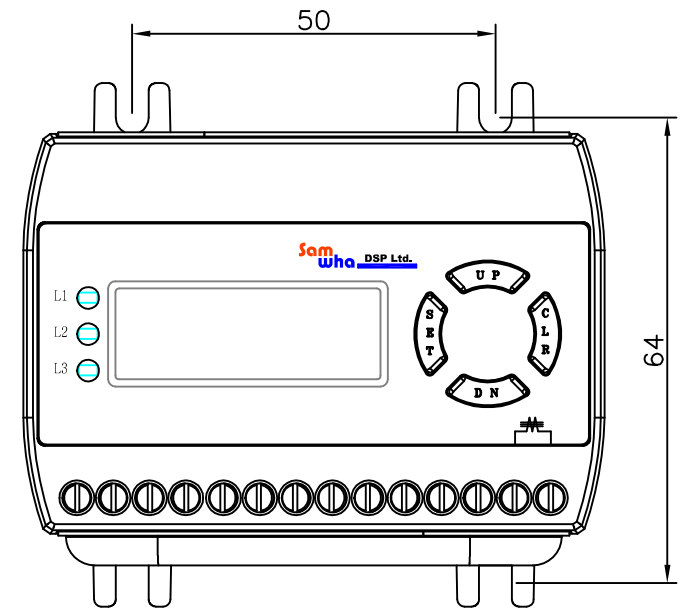

DM-II METER

DSP- 단자형 치수도

DM-II METER

DSP- 단자형 치수도