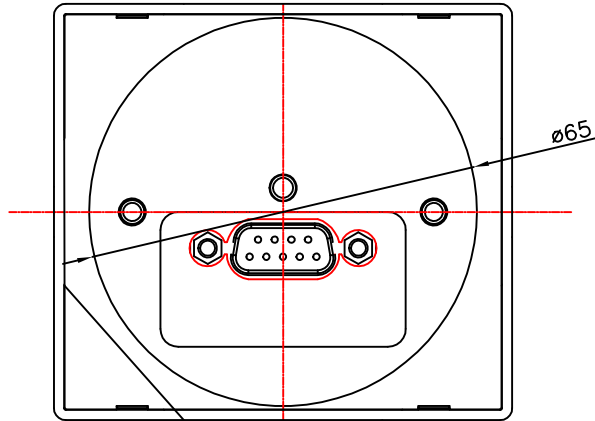

DM-II METER

DSP- 단자형 치수도

DM-II METER

DSP- 단자형 치수도