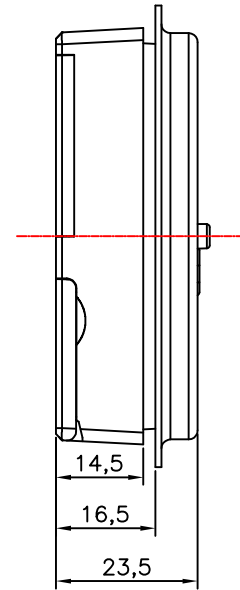

DM-II METER

DSP- 단자형 치수도

DM-II METER

DSP- 단자형 치수도