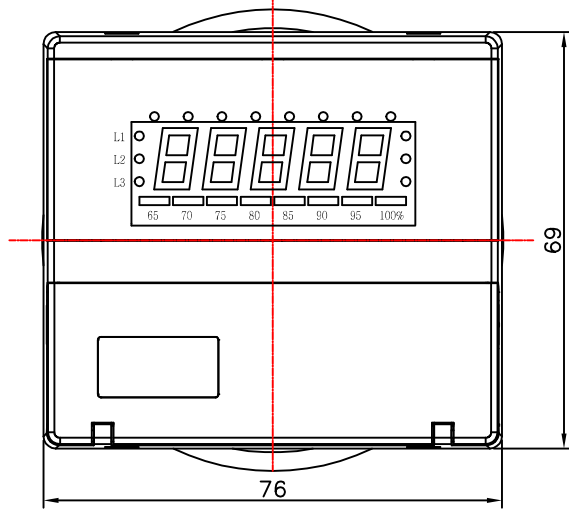

DM-II METER

DSP- 단자형 치수도

DM-II METER

DSP- 단자형 치수도