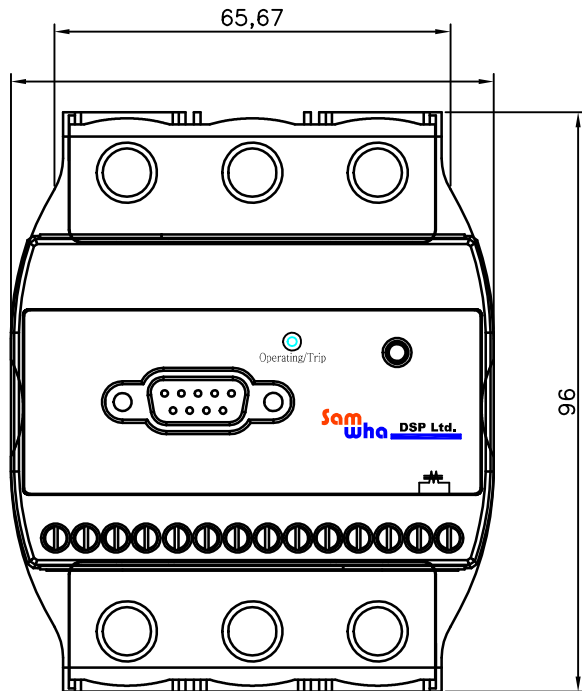

DM-II METER

DSP- 단자형 치수도

DM-II METER

DSP- 단자형 치수도