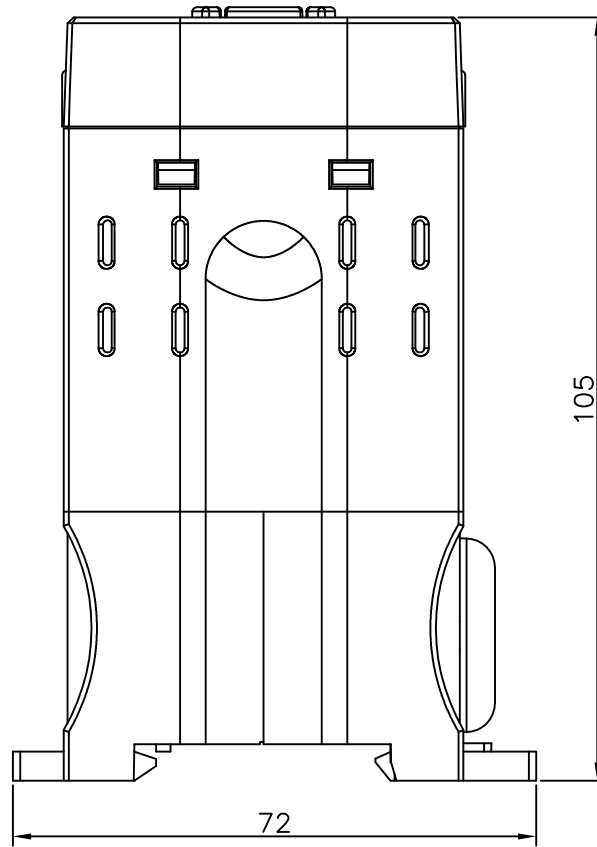

DM-II METER

DSP- 단자형 치수도

DM-II METER

DSP- 단자형 치수도