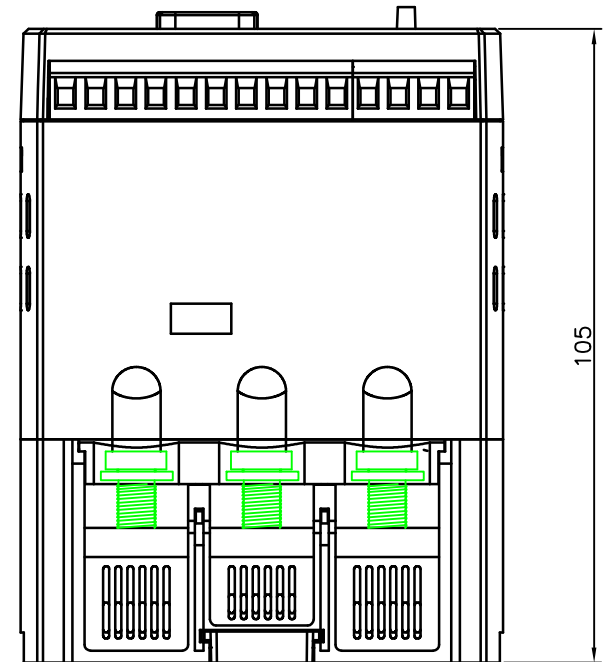

DM-II METER

DSP- 단자형 치수도

DM-II METER

DSP- 단자형 치수도