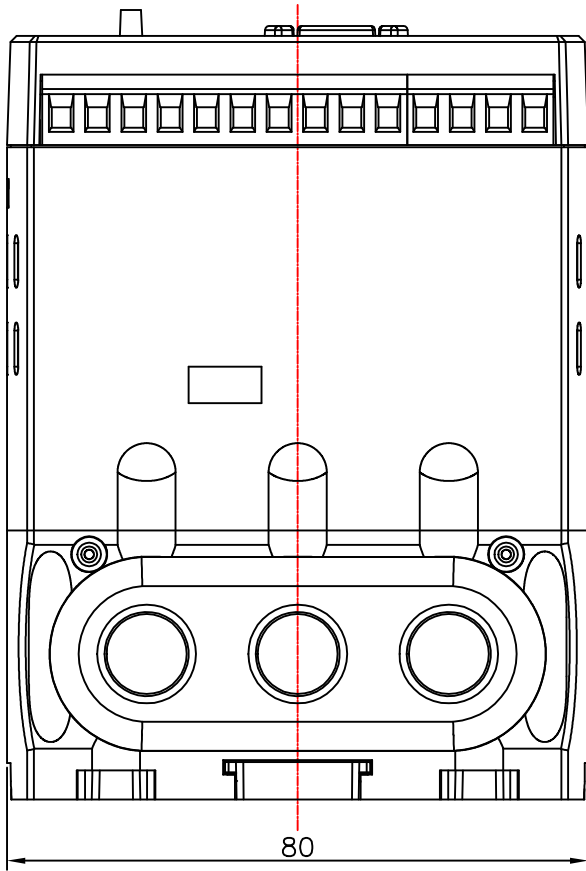

DM-II METER

DSP- 단자형 치수도

DM-II METER

DSP- 단자형 치수도