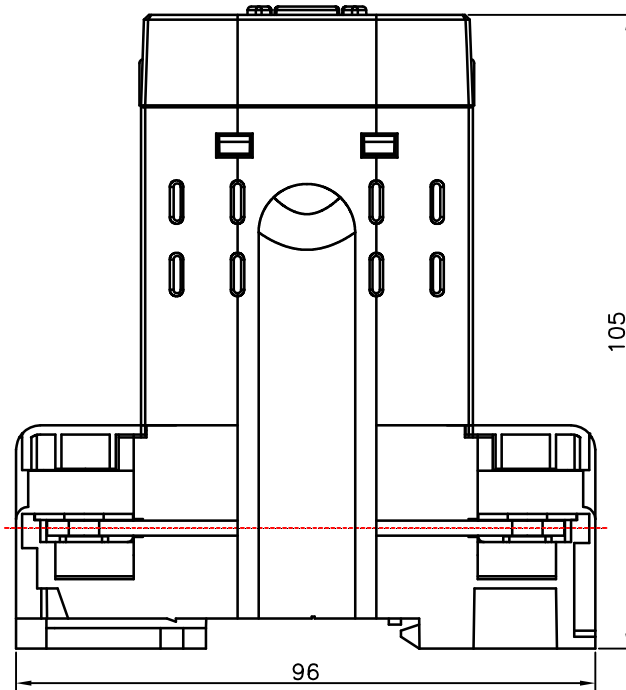

DM-II METER

DSP- 단자형 치수도

DM-II METER

DSP- 단자형 치수도