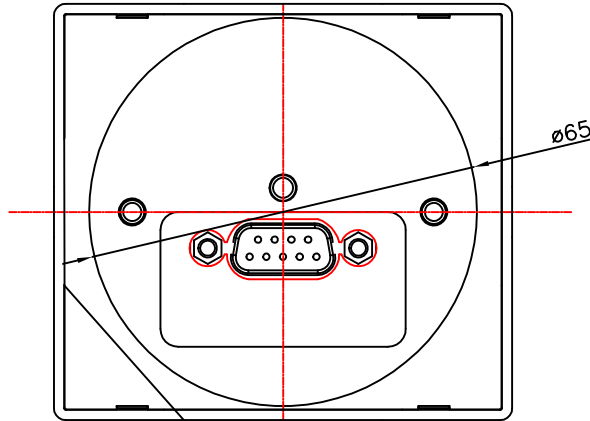

DM-II METER

DSP- 단자형 치수도