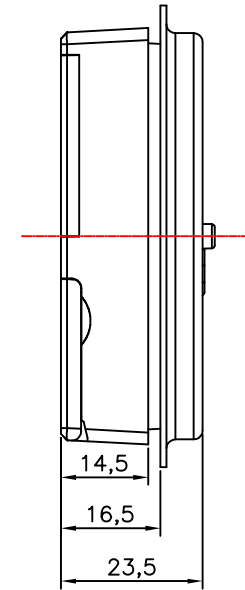

DM-II METER

DSP- 단자형 치수도