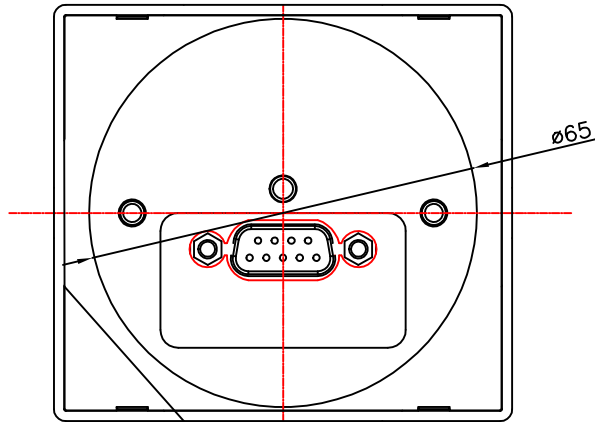

DM-II METER

DSP- 단자형 치수도